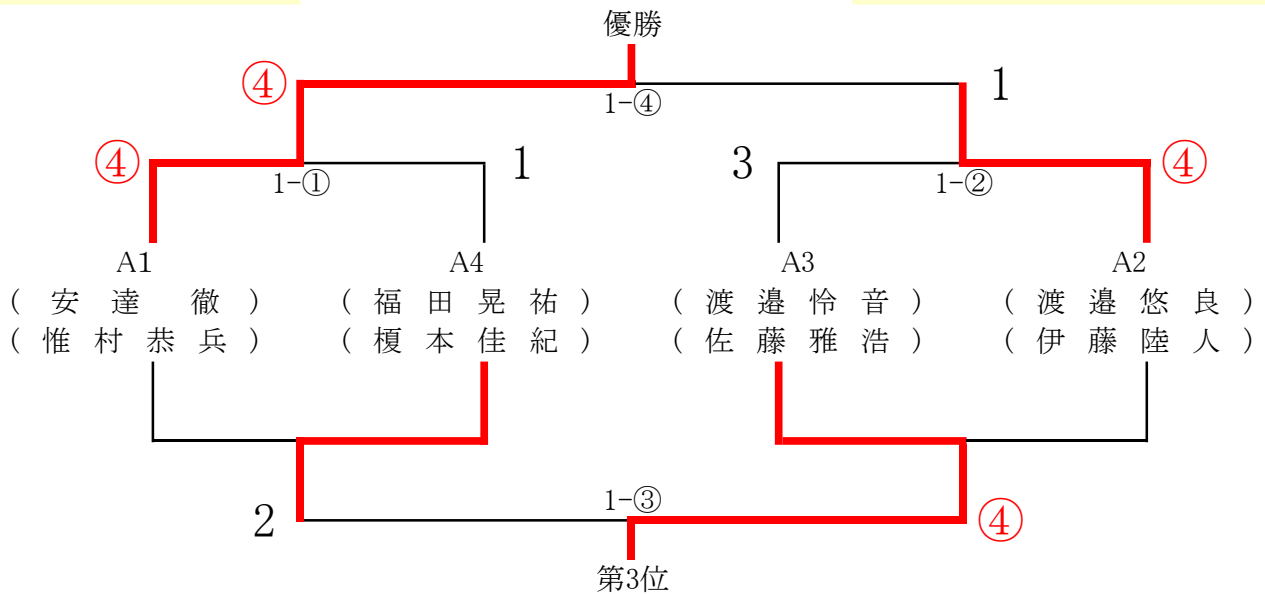

第65回douxソフトテニス大会

(富士宮市民テニスコート)

一般A級の部

一般A級の部・予選ブロック

7ゲームファイナルルールあり

	選手名	1	2	3	4	5	6	7	勝敗	順位	勝点
1	安達 徹 (doux) 惟村恭兵 (doux)	×	④-0	④-2	④-3	④-1	④-1	④-1	6-0	1	
2	中田千咲 (ALMARE) 古牧莉奈 (ALMARE)	0-4	×	0-4	3-4	2-4	0-4	④-2	1-5	5	+1
3	福田晃祐 (無所属) 榎本佳紀 (doux)	2-4	④-0	×	④-0	1-4	④-2	④-1	4-2	4	-1
4	田添和典 (doux) 佐野郁生 (doux)	3-4	④-3	0-4	×	0-4	2-4	1-4	1-5	7	-2
5	渡邊怜音 (doux) 佐藤雅浩 (doux)	1-4	④-2	④-1	④-0	×	1-4	④-0	4-2	3	±0
6	渡邊悠良 (北高OB) 伊藤陸人 (北高OB)	1-4	④-0	2-4	④-2	④-1	×	④-2	4-2	2	+1
7	惟村龍司 (doux) 西川弘祐 (doux)	1-4	2-4	1-4	④-1	0-4	2-4	×	1-5	6	+1

決勝トーナメント

7ゲームファイナルルールあり

敗者リーグ

7ゲームファイナルルールあり

	選手名	1	2	3	4	勝敗	順位	勝点
1	A5 中田千咲 (ALMARE) 古牧莉奈 (ALMARE)	×	④-3	2-4	-	1-1	6	
2	A7 田添和典 (doux) 佐野郁生 (doux)	3-4	×	1-4	-	0-2	7	
3	A6 惟村龍司 (doux) 西川弘祐 (doux)	④-2	④-1	×	-	2-0	5	
4	() ()	-	-	-	×	-		